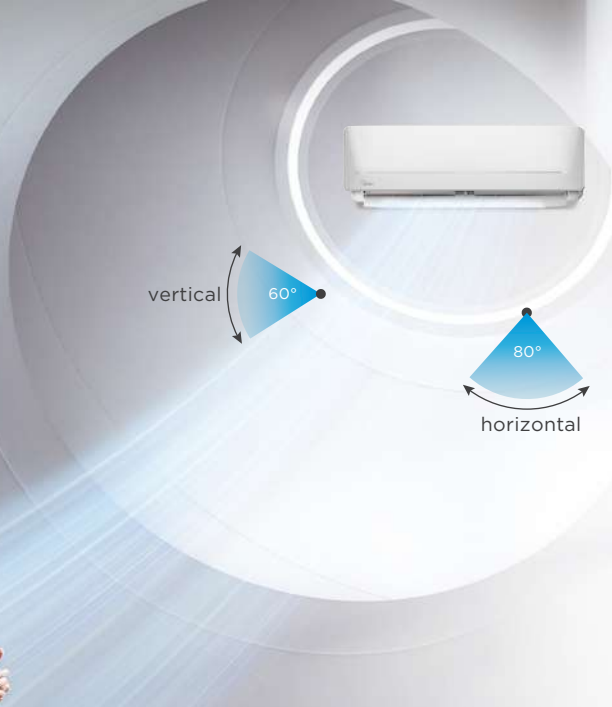

Flujo de aire 3D

Cuenta con persianas horizontales y verticales con función de oscilación automática del deflector vertical, proporcionando un aire frío más uniforme que llega en todas las direcciones.

PrimeGuard™

Más resistente contra la oxidación del agua y las manchas de aceite para un rendimiento más estable y fuerte del intercambiador de calor en operaciones a largo plazo.

Flujo de aire 3D

La salida de aire direccional se mueve automáticamente en forma vertical, dirigiendo un flujo de aire agradable y fresco para llenar cada rincón de la habitación.

Con el potente compresor GMCC, la serie Aurora de Midea puede generar un flujo más fuerte de aire frío al espacio.

Confort Optimo

ALCANCE DEL AIRE HASTA 12M (24K)

El diseño optimizado de la unidad interior y exterior mejora la generación con un fuerte flujo de aire de hasta 12 m.